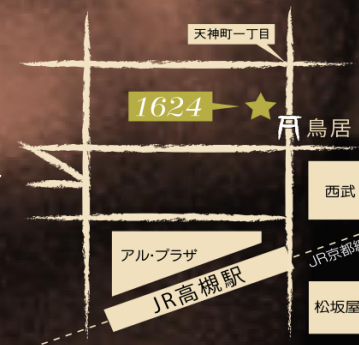

Tel (072)691-1624

◆Players

Aya Koizumi

Risa Fujii

Chihiro Honda

MUSIC SQUARE
1624
TENJIN

MUSIC SQUARE **1624** TENJIN

tel. 072-691-1624